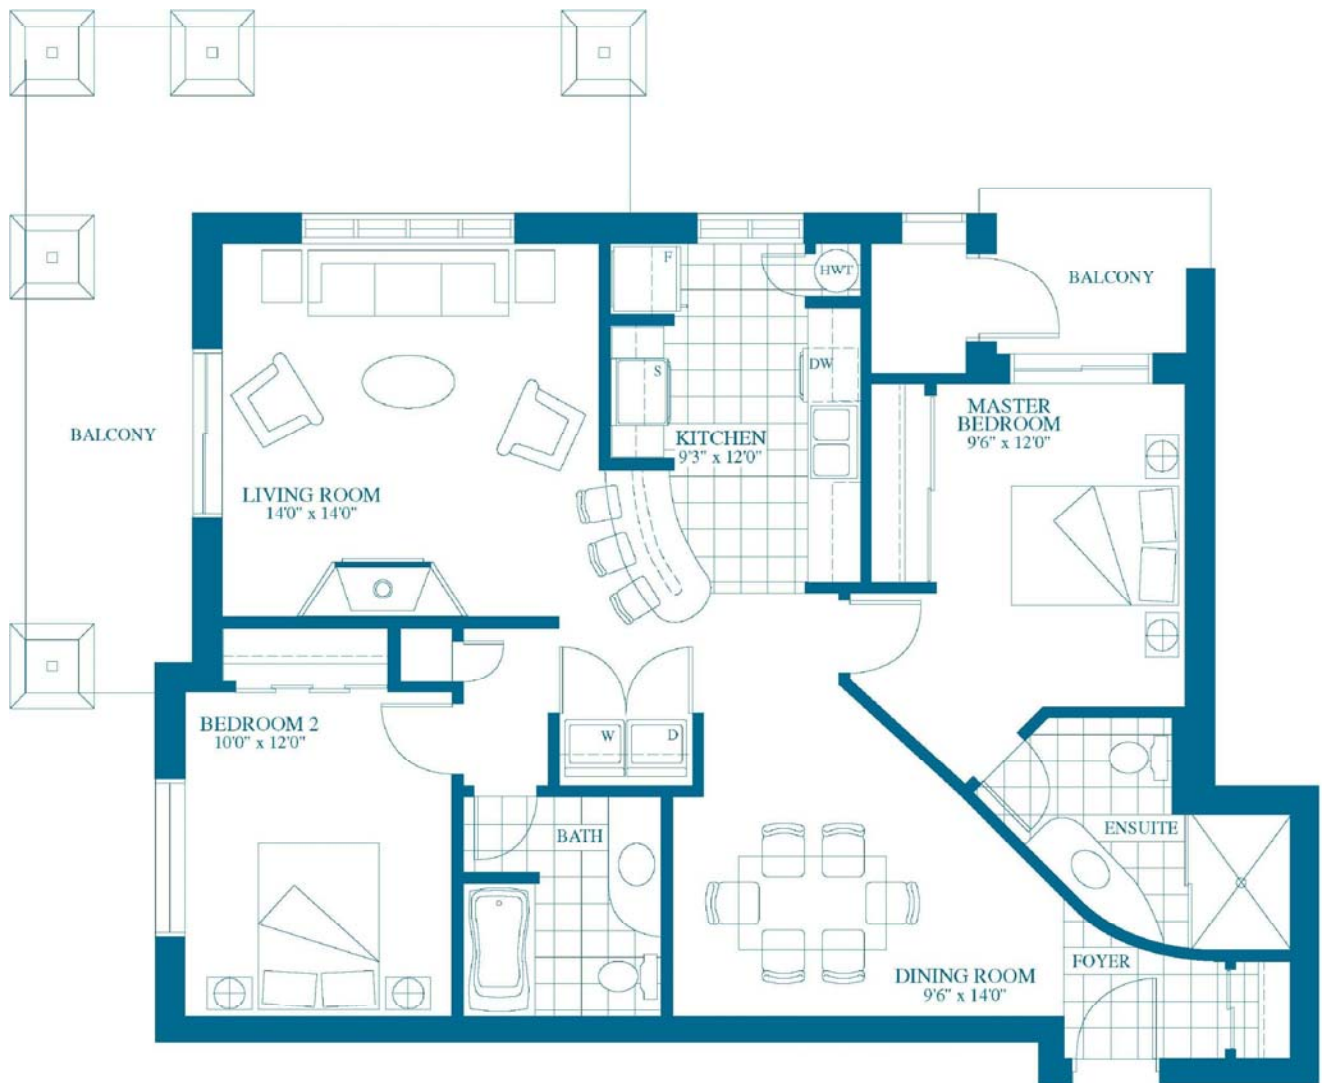

Units 101, 201, 301 & 401 (D)

Area: 1026 Sq.Ft.

BOB-LO ISLAND BOULEVARD

Harbourview

RESORT CONDOMINIUMS